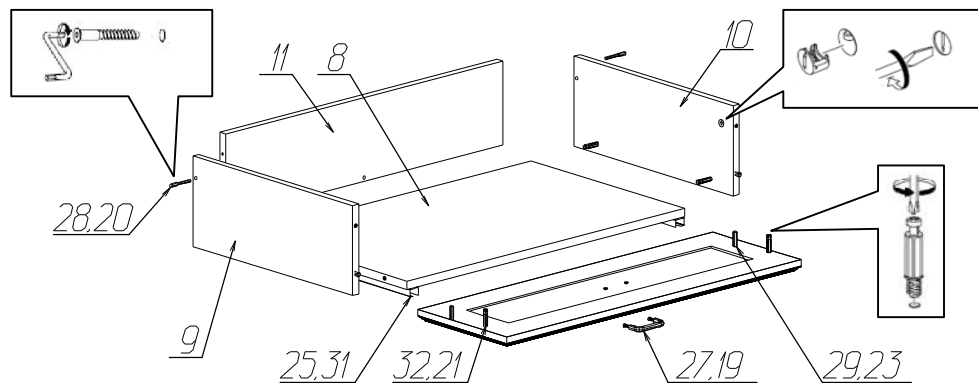

Фурнитура и комплектующие на шкаф № 668

Спецификация фурнитуры на шкаф № 668					
№	Наименование	Кол	№	Наименование	Кол
19	Винт 4x12 	4	26	Подпятник 	8
20	Заглушка для стяжки 	14	27	Ручка скоба 15105 Z 12400 Цвет 07 	2
21	Заглушка для эксц.стяжки 	29	28	Стяжка 7x50 	14
22	Инструкция	1	29	Шкант 8x30 	12
23	Клей ПВА	1	30	Шуруп 3x20 	42
24	Ключ шестигранный 	1	31	Шуруп 4x16 	32
25	Напр част выдв Hettich без доводчиков L=350 	2	32	Эксцентрик Rastex 15 	29