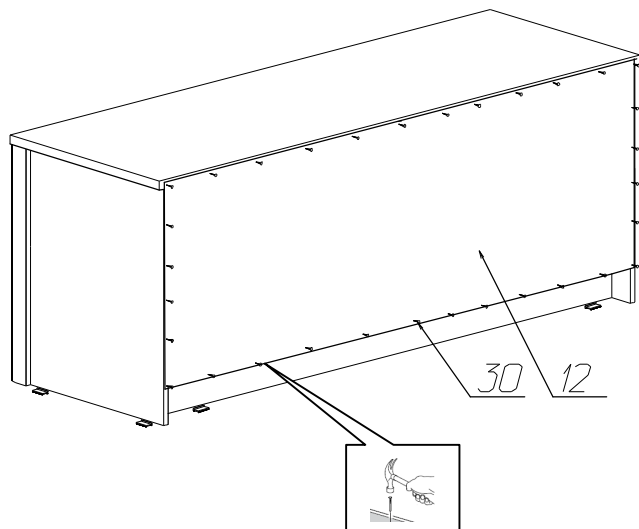

Спецификация деталей на шкаф № 668

№	Наименование	Размер	Кол	Пакет
1	Стенка вертикальная левая	606x500	1	2
2	Стенка вертикальная правая	606x500	1	2
3	Стенка вертикальная средняя	220x500	1	2
4	Цоколь	1540x90	2	1
5	Стенка горизонтальная нижняя	1540x500	1	1
6	Крышка	1602x540	1	1
7	Накладка фрезерованная	1540x140	1	1
8	Дно ящика	721x434	2	1
9	Стенка ящика левая	450x180	2	2
10	Стенка ящика правая	450x180	2	2
11	Задняя стенка ящика	721x168	2	1
12	Задняя стенка	536x1570	1	1
14	Стенка горизонтальная	1540x500	1	1
17	Фасад ящика левый	766x250	1	1
18	Фасад ящика правый	766x250	1	1