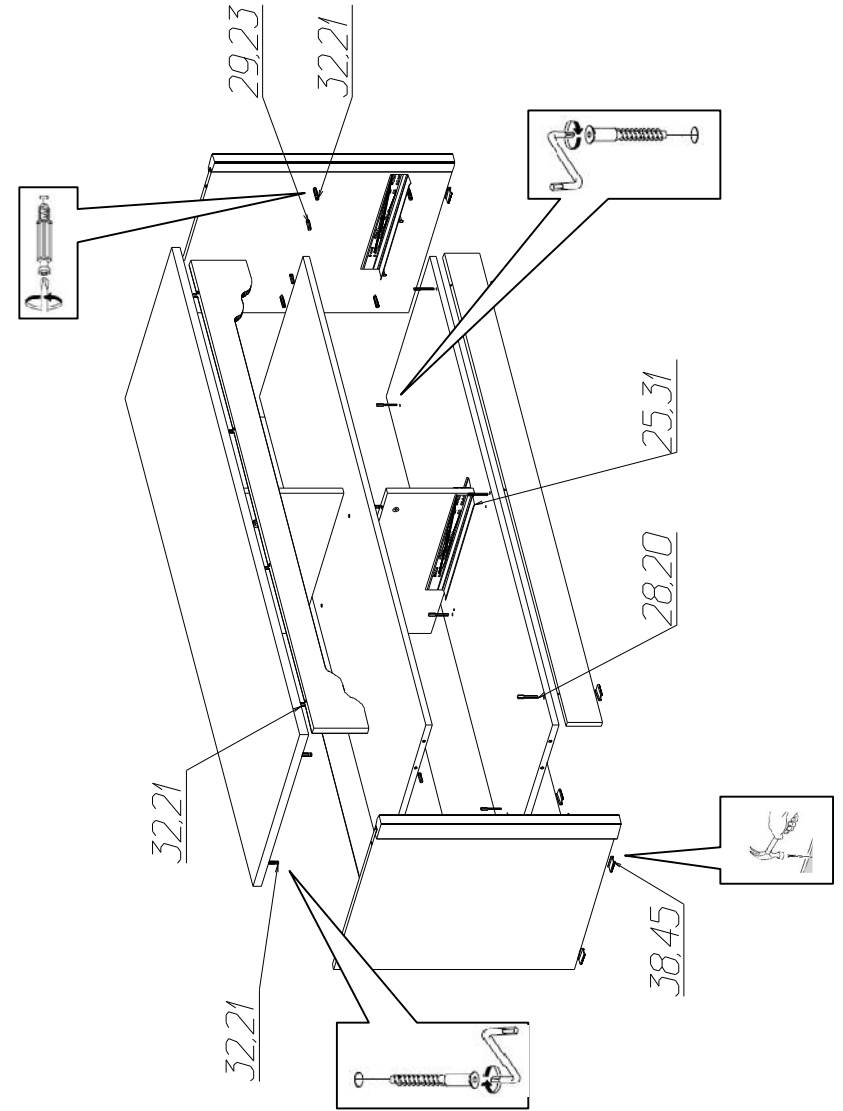

Спецификация деталей на шкаф № 668

№	Наименование	Размер	Кол	Пакет
1	Стенка вертикальная левая	606x500	1	2
2	Стенка вертикальная правая	606x500	1	2
3	Стенка вертикальная средняя	220x500	1	2
4	Цоколь	1540x90	2	1
5	Стенка горизонтальная нижняя	1540x500	1	1
6	Крышка	1602x540	1	1
7	Накладка фрезерованная	1540x140	1	1
8	Дно ящика	721x434	2	1
9	Стенка ящика левая	450x180	2	2
10	Стенка ящика правая	450x180	2	2
11	Задняя стенка ящика	721x168	2	1
12	Задняя стенка	536x1570	1	1
14	Стенка горизонтальная	1540x500	1	1
17	Фасад ящика левый	766x250	1	1
18	Фасад ящика правый	766x250	1	1