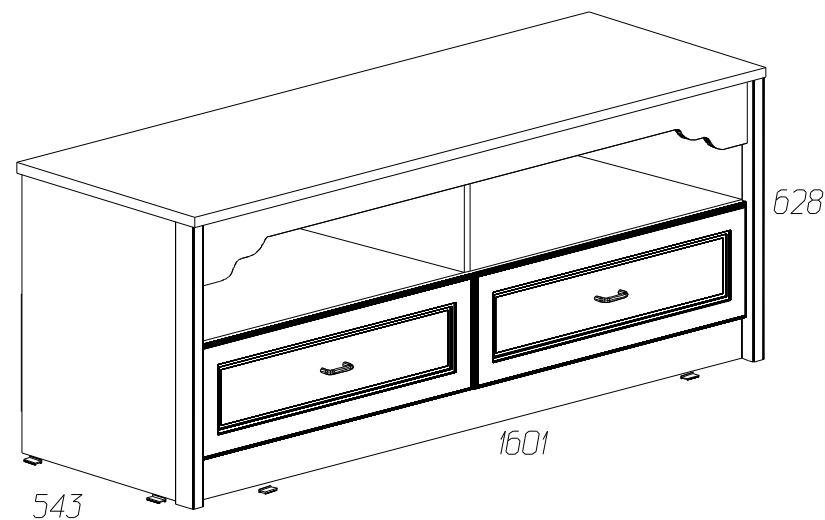

6. После сборки изделие установить на ровной горизонтальной поверхности, во избежание перекоса и падения изделия, при необходимости, использовать дополнительное крепление к поверхностям помещения.

Гарантийные обязательства.

Предприятие-изготовитель гарантирует соответствие изделия требованиям ГОСТ 16371-2014 при соблюдении условий транспортировки, сборки, эксплуатации и хранения.

Гарантийный срок эксплуатации – 24 месяца. Срок исчисляется со дня продажи мебели.

Претензии по комплектности и качеству должны направляться покупателем в магазин, где была приобретена мебель.

Гарантия не распространяется на мебель, имеющую механические повреждения, возникающие при транспортировке, в процессе неправильной сборки и эксплуатации и дефекты, возникающие при неправильном уходе.

Сборка изделия должна производиться квалифицированными специалистами.

Предприятие оставляет за собой право вносить изменения в конструкцию набора. Срок службы изделия – 10 лет.

Фирма-производитель оставляет за собой право на изменения изделия в целях его усовершенствования, которые не ухудшают потребительские качества товара

Паспорт изделия

Набор мебели для гостиной 90355.00.000

«Флоренция»

Тумба многоцелевого назначения № 668

90355.02.000

Производитель: ООО «Яна», Россия, 344009, г. Ростов-на-Дону, пр. Шолохова, 304, www.yanamebel.ru, e-mail: info@yanamebel.ru