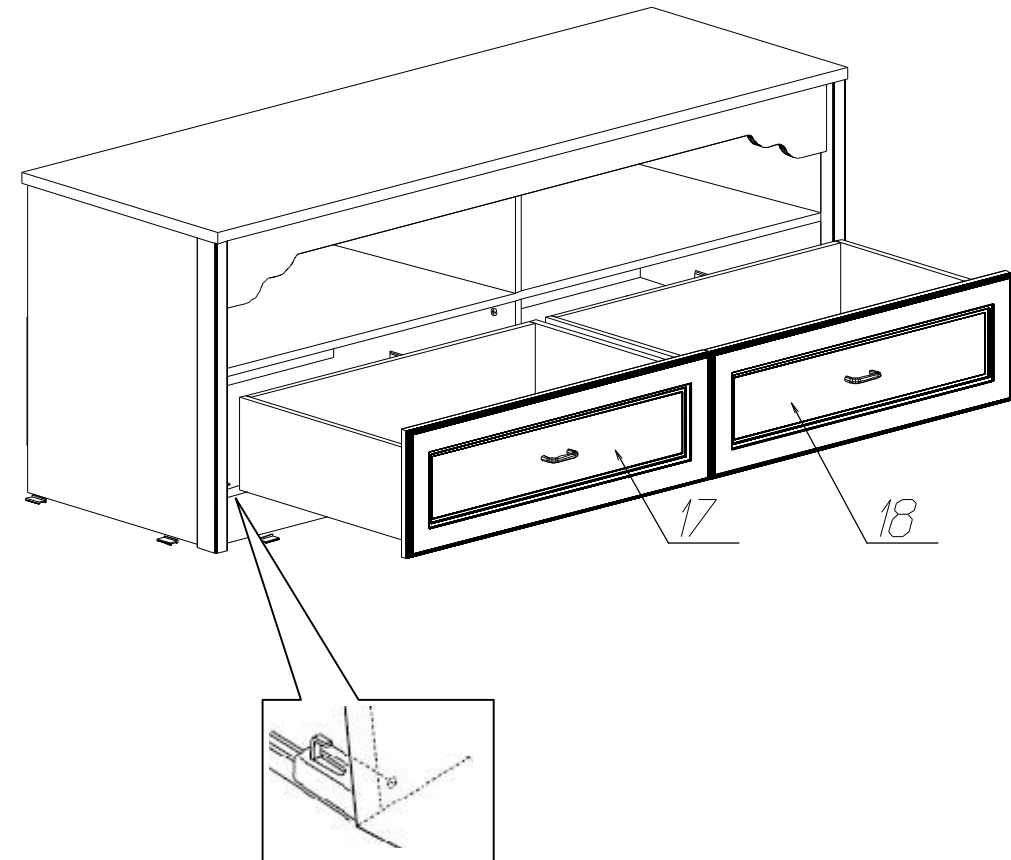

Спецификация деталей на шкаф № 668

№	Наименование	Размер	Кол	Пакет
1	Стенка вертикальная левая	606x500	1	2
2	Стенка вертикальная правая	606x500	1	2
3	Стенка вертикальная средняя	220x500	1	2
4	Цоколь	1540x90	2	1
5	Стенка горизонтальная нижняя	1540x500	1	1
6	Крышка	1602x540	1	1
7	Накладка фрезерованная	1540x140	1	1
8	Дно ящика	721x434	2	1
9	Стенка ящика левая	450x180	2	2
10	Стенка ящика правая	450x180	2	2
11	Задняя стенка ящика	721x168	2	1
12	Задняя стенка	536x1570	1	1
14	Стенка горизонтальная	1540x500	1	1
17	Фасад ящика левый	766x250	1	1
18	Фасад ящика правый	766x250	1	1