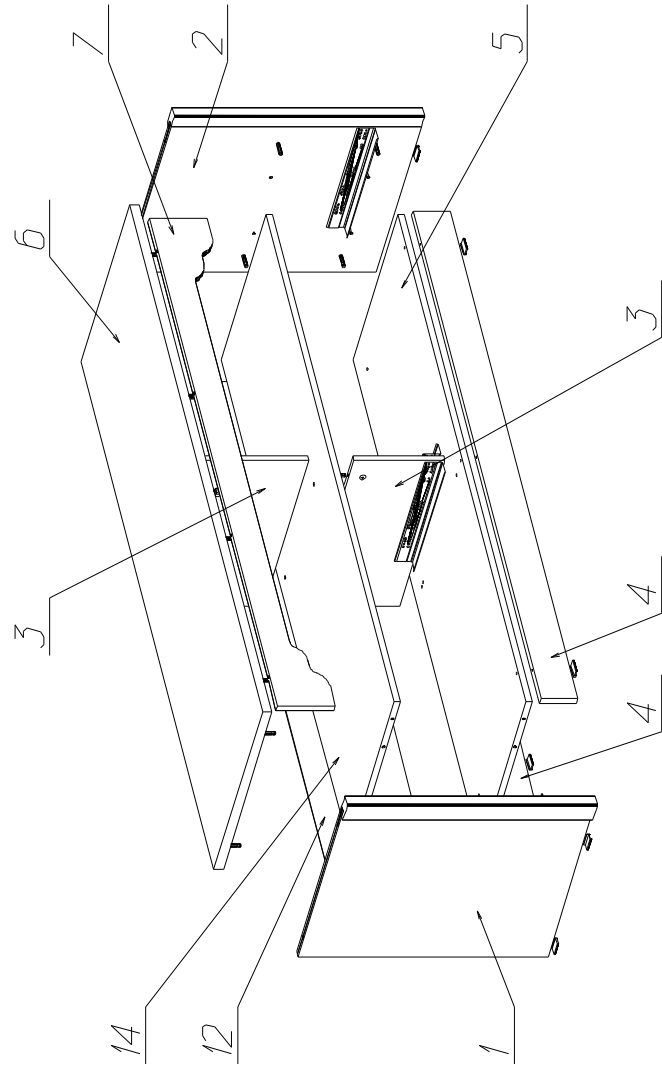

Спецификация деталей на шкаф № 668

№	Наименование	Размер	Кол	Пакет
1	Стенка вертикальная левая	606x500	1	2
2	Стенка вертикальная правая	606x500	1	2
3	Стенка вертикальная средняя	220x500	1	2
4	Цоколь	1540x90	2	1
5	Стенка горизонтальная нижняя	1540x500	1	1
6	Крышка	1602x540	1	1
7	Накладка фрезерованная	1540x140	1	1
8	Дно ящика	721x434	2	1
9	Стенка ящика левая	450x180	2	2
10	Стенка ящика правая	450x180	2	2
11	Задняя стенка ящика	721x168	2	1
12	Задняя стенка	536x1570	1	1
14	Стенка горизонтальная	1540x500	1	1
17	Фасад ящика левый	766x250	1	1
18	Фасад ящика правый	766x250	1	1