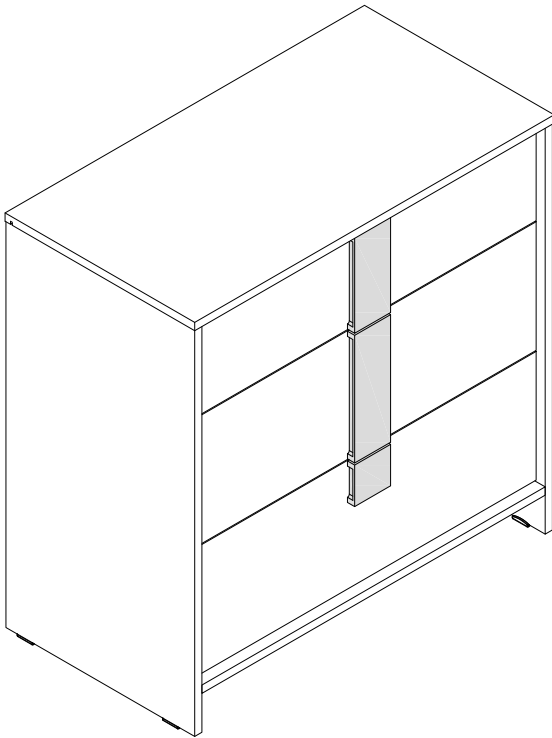

Набор мебели "Скаут" Комод

г. Брянск
 2015

Ведомость листовых деталей			
№ п/п	Наименование	Размер	Кол-во
1	Колпак	800x422	1
2	Дно	784x404	1
3	Боковина	784x420	2
4	Шит жесткости	784x160	1
5	Боковая царга ящика большая	350x128	4
6	Боковая царга ящика малая	350x86	2
7	Задняя царга ящика большая	708x128	2
8	Задняя царга ящика малая	708x86	1
9	Фасад ящика большой	780x248	2
10	Фасад ящика малый	780x186	1
11	Задняя стенка	770x236	3
12	Дно ящика	354x740	3
13	Ручка верхняя	184x80	1
14	Ручка средняя	246x80	1
15	Ручка нижняя	142x80	1

③ - номер детали по ведомости

1 - обозначение последовательности действий

1 2 3 4 - фурнитура, используемая на данном этапе

Инструмент (в комплект не входит)

Сборку изделия производить на ровном полу, застелённом материалом, предотвращающем порчу деталей, и согласно данной инструкции.