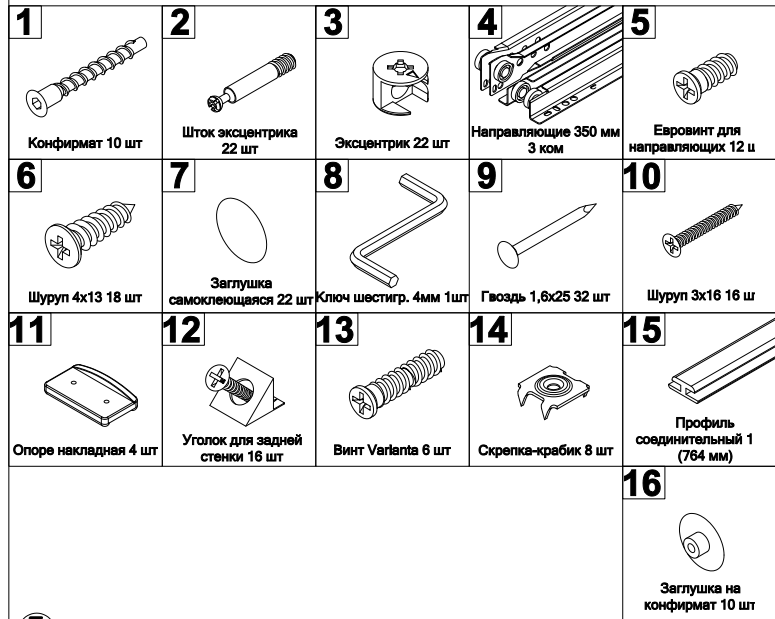

Набор мебели "Скаут" Комод

г. Брянск
 2015

Ведомость листовых деталей			
№ п/п	Наименование	Размер	Кол-во
1	Колпак	800x422	1
2	Дно	784x404	1
3	Боковина	784x420	2
4	Шит жесткости	784x160	1
5	Боковая царга ящика большая	350x128	4
6	Боковая царга ящика малая	350x86	2
7	Задняя царга ящика большая	708x128	2
8	Задняя царга ящика малая	708x86	1
9	Фасад ящика большой	780x248	2
10	Фасад ящика малый	780x186	1
11	Задняя стенка	770x236	3
12	Дно ящика	354x740	3
13	Ручка верхняя	184x80	1
14	Ручка средняя	246x80	1
15	Ручка нижняя	142x80	1

③ - номер детали по ведомости

1 - обозначение последовательности действий

1 2 3 4 - фурнитура, используемая на данном этапе

Инструмент (в комплект не входит)

Сборку изделия производить на ровном полу, застелённом материалом, предотвращающем порчу деталей, и согласно данной инструкции.